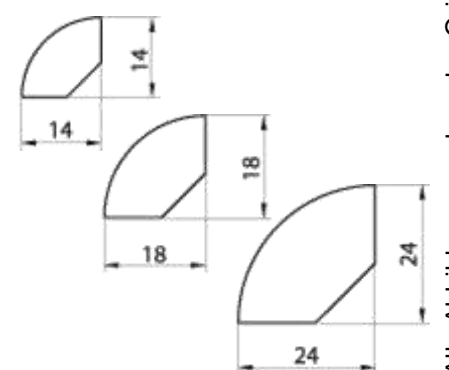

Abschlussleisten Viertelstab

Alle Abbildungen geben das Originalprodukt aus der Natur nur näherungsweise wieder! - Lassen Sie sich in unserer Ausstellung die Original-Muster zeigen!