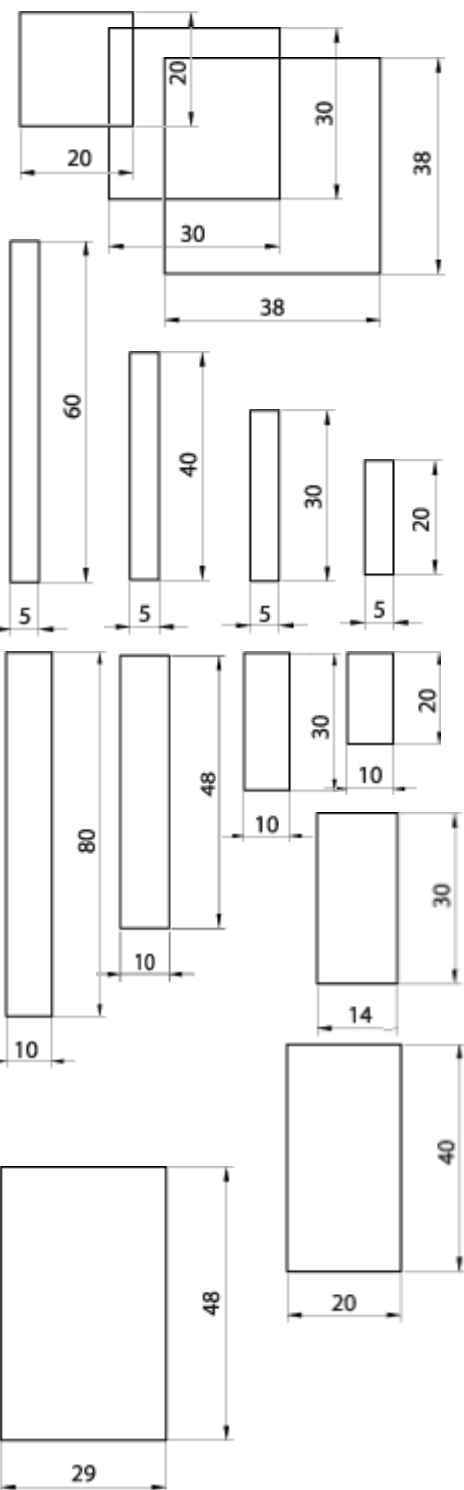

Quadratstäbe Rechteckleisten

Abm/mm	Artikel	NR	Holzart	roh	lack.	geölt

Quadratstäbe		2,7 m			VE=Stck
20x20	Quadratstab	0407	Kiefer	3,70	20
30x30	Quadratstab	0410	Kiefer	6,70	10
38x38	Quadratstab	0412	Kiefer	10,70	4

Rechteckleisten		2,7 m			VE=Stck
5x20	Rechteckleiste	0424	Eiche	4,20	50
			Kiefer	2,00	50
5x30	Rechteckleiste	0426	Kiefer	2,30	50
			Eiche	5,50	50
5x40	Rechteckleiste	0419	Kiefer	3,00	20
5x48	Rechteckleiste	0418	Kiefer	3,30	20
5x60	Rechteckleiste	0417	Kiefer	3,60	15
10x20	Rechteckleiste	0438	Eiche	4,60	30
			Kiefer	2,50	30
10x30	Rechteckleiste	0440	Kiefer	3,00	20
			Eiche	5,70	20
10x40	Rechteckleiste	0441	Kiefer	3,60	20
			Eiche	9,20	20
10x48	Rechteckleiste	0442	Kiefer	4,20	20
10x60	Rechteckleiste	0443	Kiefer	4,90	10
			Eiche	10,90	10
10x80	Rechteckleiste	0461	Kiefer	6,40	10
14x30	Rechteckleiste	0450	Kiefer	3,70	10
14x40	Rechteckleiste	0451	Kiefer	4,40	20
14x48	Rechteckleiste	0452	Kiefer	5,40	10
14x60	Rechteckleiste	0464	Kiefer	6,30	10
14x80	Rechteckleiste	0467	Kiefer	8,00	10
14x100	Rechteckleiste	0469	Kiefer	10,00	5
20x40	Rechteckleiste	0453	Buche	6,50	10
			Eiche	13,00	10
			Kiefer	5,80	10
20x48	Rechteckleiste	0454	Kiefer	6,30	10
20x60	Rechteckleiste	0455	Buche	9,20	10
			Eiche	21,10	10
			Kiefer	7,10	10
20x80	Rechteckleiste	458	Buche		4
			Eiche	26,50	4
			Kiefer	8,90	4
20x94	Rechteckleiste	0460	Buche	15,90	4
			Eiche	22,40	4
20x100	Rechteckleiste		Kiefer	11,80	4
20x120	Rechteckleiste	0389	Kiefer	13,20	4
20x145	Rechteckleiste		Buche	26,60	4
			Eiche	32,80	4
29x48	Rechteckleiste	0383	Kiefer	10,70	4