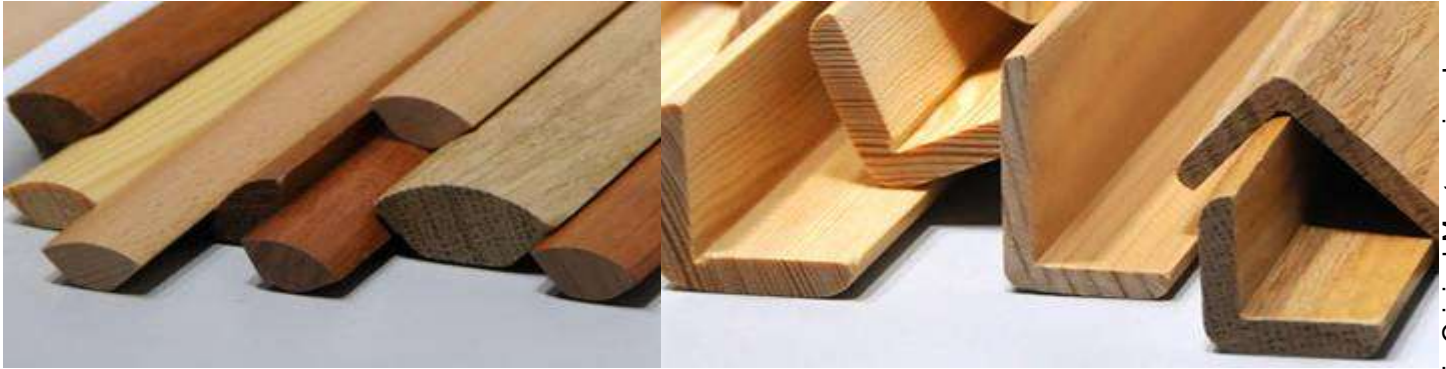

### Sockelleisten gerundet

**Deckleisten gerundet & profiliert**

Abm/mm	Artikel	NR	Holzart	roh	lack.	geölt
--------	---------	----	---------	-----	-------	-------

Tapetenleisten				
4x20	Tapetenleiste	603	fallend / 2,7 m Kiefer	Bund= 50 Stck 2,00
5x24	Tapetenleiste	0607	fallend / 2,7 m Kiefer	Bund=50 Stck 2,40
6x30	Tapetenleiste	0609	fallend / 2,7 m Kiefer	Bund=50 Stck 2,90
6x38	Tapetenleiste	0611	fallend / 2,7 m Kiefer	Bund=20 Stck

Zur Zeit in Überarbeitung, Preise auf Anfrage!

Zahnleiste		200 cm	
12x22	Zahnleiste		Bund= 50 Stck
		Buche	14,90

Falzleisten				
14x24	gerade Falz:4x17	0580	2,15 m Eiche Kiefer Weisslackiert	Bund=50 Stck 9,90 3,60 5,50
14x24	gerundet Falz:4x17	0550	2,15 m Kiefer	Bund=25 Stck 3,70