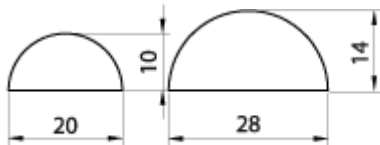

Abm/mm	Artikel	NR	Holzart	roh	lack.	geölt
Rundstäbe, Dübelstangen Fixlänge						
bei Bundweiser Abnahme 25% VE-Rabatt!						VE=Stck
4			Buche	0,90		50
6			Buche	1,10		40
8			Buche	1,20		30
10			Buche	1,50		30
12			Buche	1,70		30
14			Buche	1,80		30
16			Buche	2,10		25
20			Buche	3,00		25
25			Buche	4,30		25
35			Buche	9,40		25

Halbrundstäbe			fallend / 2,7 m			VE=Stck
10x20	Halbrundstab	0334	Kiefer	2,20		50
14x28	Halbrundstab	0336	Kiefer	3,20		20

Rundstäbe			fallend / 2,7 m			VE=Stck
20	Rundstab	0375	Buche	3,50		15
			Eiche	6,30		15
			Kiefer	2,90		15
24	Rundstab	0376	Buche	5,20		15
			Eiche	10,40		15
			Kiefer	3,70		15
28	Rundstab	0377	Eiche	11,70		10
			Kiefer	5,30		10
30	Rundstab	0378	Kiefer	5,40		10
35	Rundstab	0379	Kiefer	7,10		5
40	Rundstab	0381	Kiefer	9,20		3