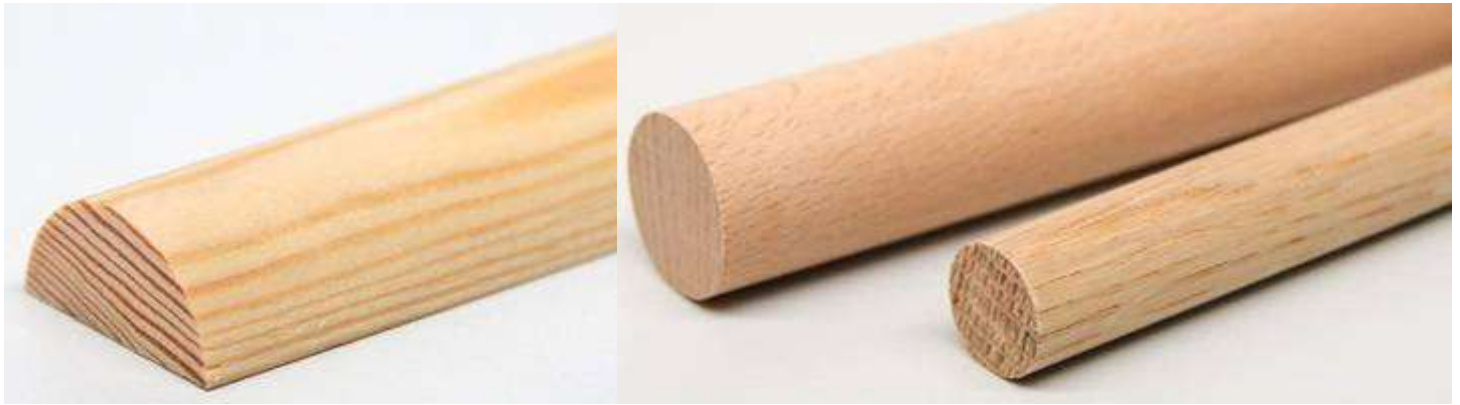

Abschlussleisten Hohlkehle

Viertelstäbe fallend / 2,7 m							
14x14	Viertelstab	146	Ahorn	2,50	2,90	2,90	
			Buche	1,90	2,40	2,40	
			Eiche	2,50	2,90	2,90	
			Esche	2,50	2,50	2,70	
			307	Kiefer	1,50	2,00	2,10
			307	Kiefer weißlackiert		2,40	
18x18	Viertelstab	309	Kiefer	2,30	3,00	3,10	
20x20	Viertelstab	149	Ahorn	6,20	7,50	7,90	
			Buche	3,30	3,90	3,90	
			Eiche	4,70	5,20	5,20	
			Kiefer	3,20	3,70	3,70	
			Hartholz weißlackiert		4,20		
24x24	Viertelstab	0311	Kiefer	3,20	4,00	4,20	

Abschlussleisten Viertelstab

Alle Abbildungen geben das Originalprodukt aus der Natur nur näherungsweise wieder! - Lassen Sie sich in unserer Ausstellung die Original-Muster zeigen!

**Rundstäbe
Halbrundstäbe**