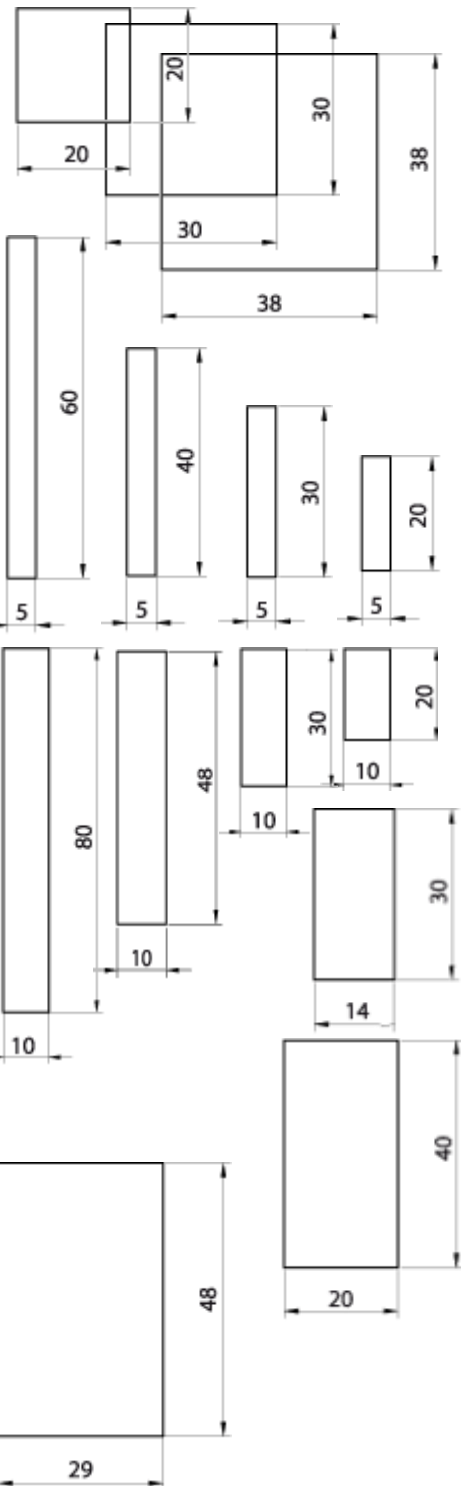

Quadratstäbe Rechteckleisten

Abm/mm	Artikel	NR	Holzart	roh	lack.	geölt
Quadratstäbe		2,7 m			VE=Stck	
20x20	Quadratstab	0407	Kiefer	2,90		20
30x30	Quadratstab	0410	Kiefer	5,70		10
38x38	Quadratstab	0412	Kiefer	9,30		4
Rechteckleisten		2,7 m			VE=Stck	
5x20	Rechteckleiste	0424	Eiche	3,60		50
			Kiefer	1,70		50
5x30	Rechteckleiste	0426	Kiefer	2,00		50
			Eiche	4,80		50
5x40	Rechteckleiste	0419	Kiefer	2,60		20
			Eiche	5,80		20
5x48	Rechteckleiste	0418	Kiefer	2,90		20
5x60	Rechteckleiste	0417	Kiefer	3,10		15
10x20	Rechteckleiste	0438	Eiche	4,00		30
			Kiefer	2,10		30
10x30	Rechteckleiste	0440	Kiefer	2,50		20
			Eiche	4,90		20
10x40	Rechteckleiste	0441	Kiefer	3,10		20
			Eiche	6,10		20
10x48	Rechteckleiste	0442	Kiefer	3,60		20
10x60	Rechteckleiste	0443	Kiefer	4,20		10
			Eiche	9,50		10
10x80	Rechteckleiste	0461	Kiefer	5,50		10
14x20	Rechteckleiste	0447	Kiefer	2,50		10
14x30	Rechteckleiste	0450	Kiefer	3,20		10
14x40	Rechteckleiste	0451	Kiefer	3,80		20
14x48	Rechteckleiste	0452	Kiefer	4,60		10
14x60	Rechteckleiste	0464	Kiefer	5,40		10
14x80	Rechteckleiste	0467	Kiefer	6,90		10
14x100	Rechteckleiste	0469	Kiefer	8,60		5
20x30	Rechteckleiste	0456	Kiefer	3,70		10
20x40	Rechteckleiste	0453	Buche	5,60		10
			Eiche	11,20		10
			Kiefer	5,00		10
20x48	Rechteckleiste	0454	Kiefer	5,40		10
20x60	Rechteckleiste	0455	Buche	7,90		10
			Eiche	18,30		10
			Kiefer	6,20		10
20x80	Rechteckleiste	458	Buche	9,90		4
			Eiche	19,80		4
			Kiefer	7,70		4
20x100	Rechteckleiste	0460	Buche	11,90		4
			Eiche	22,30		4
			Kiefer	9,00		4
20x120	Rechteckleiste	0389	Kiefer	10,20		4
20x145	Rechteckleiste		Buche	22,80		4
			Eiche	28,50		4
29x48	Rechteckleiste	0383	Kiefer	8,30		4