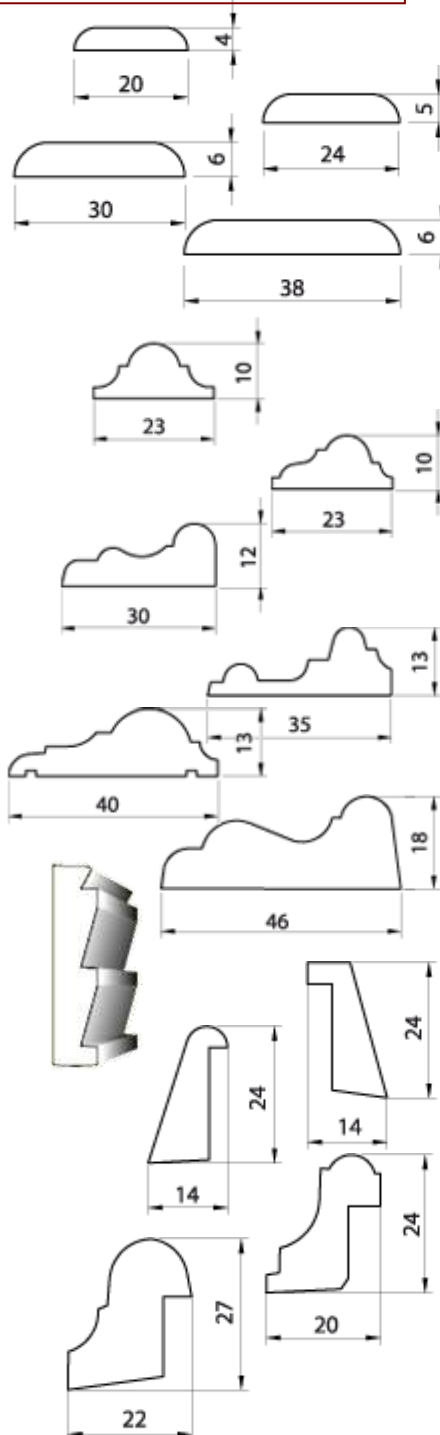

Abm/mm	Artikel	NR	Holzart	roh	lack.	geölt
Tapetenleisten						
4x20	Tapetenleiste	603	fallend / 2,7 m	Bund= 50 Stck		
			Kiefer	1,60		
5x24	Tapetenleiste	0607	fallend / 2,7 m	Bund=50 Stck		
			Kiefer	2,00		
6x30	Tapetenleiste	0609	fallend / 2,7 m	Bund=50 Stck		
			Kiefer	2,20		
6x38	Tapetenleiste	0611	fallend / 2,7 m	Bund=20 Stck		
			Kiefer	2,50		
Profil- und Zierleisten			fallend / 2,7 m			
10x23	Profilleiste	1023		Bund= 30 Stck		
			Kiefer	2,50		
10x23	Profilleiste	1242		Bund=30 Stck		
			Kiefer	2,50		
12x30	Profilleiste	1230		Bund=30 Stck		
			Kiefer	4,00		
13x35	Profilleiste	1335		Bund=20 Stck		
			Kiefer	3,60		
13x40	Profilleiste	1341		Bund=20 Stck		
			Kiefer	3,90		
18x46	Profilleiste	1846		Bund=10 Stck		
			Kiefer	4,80		
Zahnleiste			200 cm			
12x22	Zahnleiste			Bund= 50 Stck		
			Buche	10,70		
Falzleisten						
14x24	gerade Falz:4x17	0580	2,15 m	Bund=50 Stck		
			Eiche			
			Kiefer	2,30		
			Limba			
			Weisslackiert	3,90		
14x24	gerundet Falz:4x17	0550	2,15 m	Bund=25 Stck		
			Kiefer	2,30		
20x24	profiliert Falz:4x17	564	2,15 m	Bund=5 Stck		
			Eiche	7,90		
			Kiefer	3,40		
23x27	profiliert Falz:4x17	0562	2,15 m	Bund=5 Stck		
			Kiefer	4,00