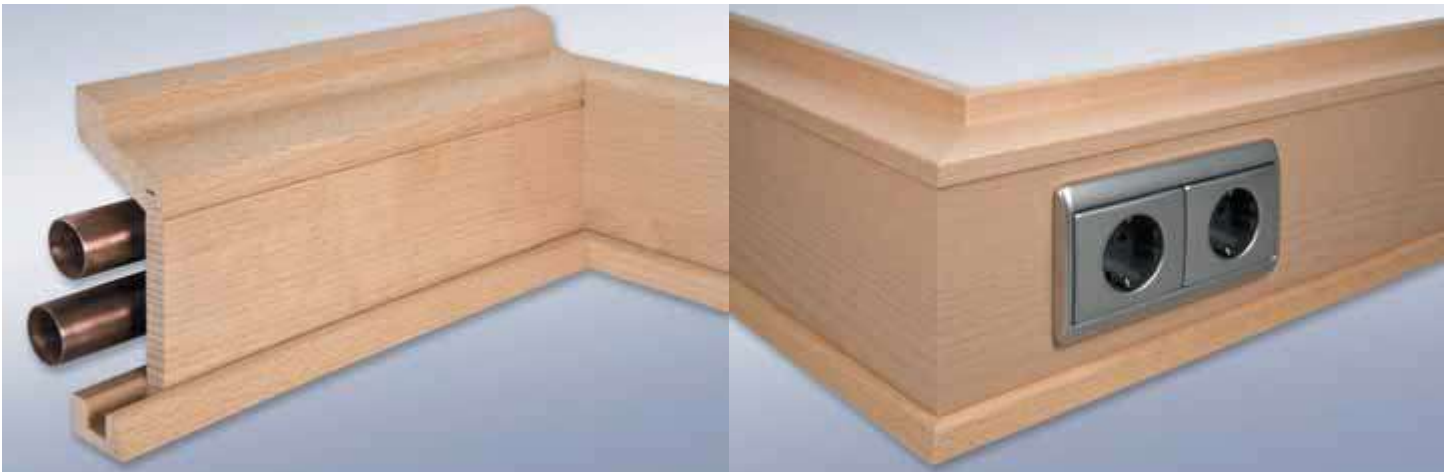

Säulenleiste 20X40 mm, Durchmesser bis 50 cm

Flachformat 2-schalig					
	Eiche, Buche	160,70	203,50		
	Ahorn, Mahagoni				

Fußleisten, profiliert

Säulenbögen

Alle Abbildungen geben das Originalprodukt aus der Natur nur näherungsweise wieder! - Lassen Sie sich in unserer Ausstellung die Original-Muster zeigen!