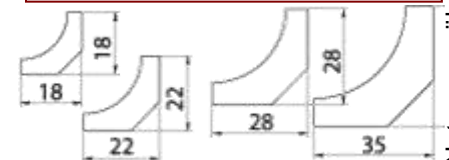

Abschlussleisten Hohlkehle

Viertelstäbe		fallend / 2,7 m					
14x14	Viertelstab	146	Ahorn	3,40	4,10	4,10	
			Buche	2,20	2,90	2,90	
			Eiche	3,30	4,00	4,00	
			Esche	3,00	3,60	3,60	
			307	Kiefer	2,00	2,50	2,60
			307	Kiefer weiss lackiert		2,90	
18x18	Viertelstab	309	Kiefer	3,00	3,60	3,70	
20x20	Viertelstab	149	Buche	4,10	4,70	4,70	
			Eiche	6,00	6,60	6,60	
			Kiefer	4,50	5,10	5,10	
			Hartholz weißlackiert		5,40		
24x24	Viertelstab	0311	Kiefer		3,70