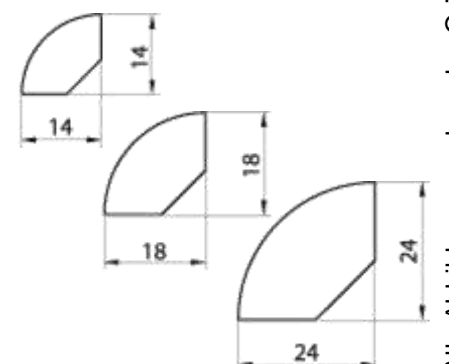

Abschlussleisten Viertelstab

Alle Abbildungen geben das Originalprodukt aus der Natur nur näherungsweise wieder! - Lassen Sie sich in unserer Ausstellung die Original-Muster zeigen!