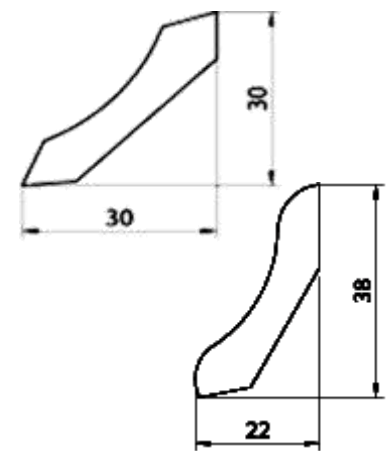

Abm/mm	Artikel	NR	Holzart	roh	lack.	geölt

Sockelleisten Hohlkehle

Hohlkehl-Sockelleisten		fallende Längen / Bund je 50 mtr.					
30x30	Hohlkehlleisten	131	9	Ahorn, kanadisch	4,60	5,10	5,10
			6	Buche ged.	3,40	4,00	4,00
			1	Eiche	3,90	4,30	5,10
			3	Eiche Weißöl-Optik			7,30
			26	Fichte	3,20	3,70	3,70
			25	Kiefer	3,20	3,70	3,70
			25	Kiefer weißlackiert		3,90	
			13	Kirsche	6,00	4,40	6,50
			27	Lärche	3,50	4,10	4,10
			15	Nussbaum	9,20	9,60	9,60
			50	Hartholz Weißlack		4,60	
22x38	Parkettsockel	1507	Eiche	5,70	6,50	6,60	

Sockelleisten gerundet

Sockelleisten		fallende Längen		Bund = 50 Stck		
5x23	Sockelleisten	141	Ahorn	2,20	2,70	2,70
			Buche	1,70	2,60	2,60
			Eiche	2,20	2,70	2,70
			Eiche weiß geölt			4,80
			Kiefer	1,60	2,10	2,00
			Hartholz Weißlack		2,50	
6x24	Sockelleisten	0472	Kiefer	1,40		
			Kiefer weißlackiert		2,60	
6x30	Sockelleisten	0473	Kiefer	1,70		
			Kiefer weißlackiert		2,90	
8x23	Sockelleisten	144	Ahorn	2,80	3,20	3,20
			Buche	2,20	2,70	2,70
			Eiche	2,80	3,20	3,20
			Eiche weissöl			5,40
			Kiefer	2,10	2,60	2,60
			Hartholz weisslack		3,00