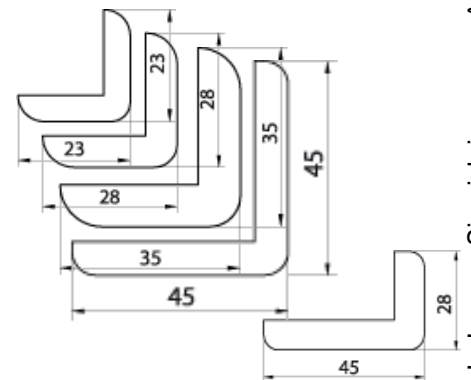

Hohlkehlleisten		fallend / 2,7 m				
18x18	Hohlkehlleiste	0533	Eiche	4,30	5,00	5,10
			Kiefer	2,30	3,00	3,20
22x22	Hohlkehlleiste	0536	Kiefer	2,80	3,60	3,70
			Kiefer Weißlackiert		4,00	
28x28	Hohlkehlleiste	0537	Kiefer	3,90	4,80	5,00
30x30	Hohlkehlleiste	6059	Kiefer Weißlackiert		5,30	
35x35	Hohlkehlleiste	0538	Kiefer	4,90