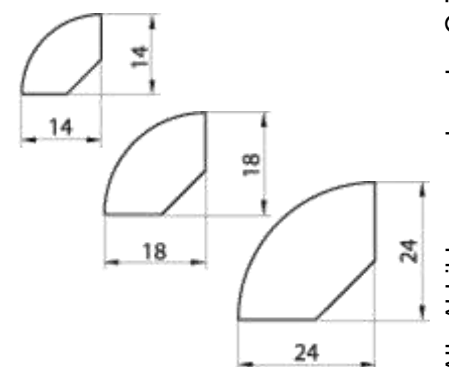

Abschlussleisten Viertelstab

Alle Abbildungen geben das Originalprodukt aus der Natur nur näherungsweise wieder! - Lassen Sie sich in unserer Ausstellung die Original-Muster zeigen!