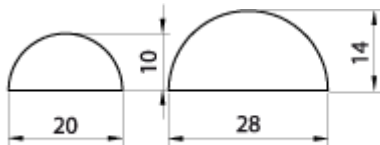

Abm/mm	Artikel	NR	Holzart	roh	lack.	geölt
Rundstäbe, Dübelstangen Fixlänge bei Bundweiser Abnahme 25% VE-Rabatt!						
						VE=Stck
4			Buche	0,90		50
6			Buche	1,10		40
8			Buche	1,20		30
10			Buche	1,50		30
12			Buche	1,70		30
14			Buche	1,80		30
16			Buche	2,10		25
20			Buche	3,00		25
25			Buche	4,30		25
35			Buche	9,40		25

Halbrundstäbe			fallend / 2,7 m			VE=Stck
10x20	Halbrundstab	0334	Kiefer	2,30		50
14x28	Halbrundstab	0336	Kiefer	3,30		20

Rundstäbe		fallend / 2,7 m			VE=Stck
20	Rundstab	0375	Buche	3,70	15
			Eiche	7,00	15
			Kiefer	3,10	15
24	Rundstab	0376	Buche	5,50	15
			Eiche	11,70	15
			Kiefer	3,80	15
28	Rundstab	0377	Eiche	13,10	10
			Kiefer	5,60	10
30	Rundstab	0378	Kiefer	5,70	10
35	Rundstab	0379	Kiefer	7,50	5
40	Rundstab	0381	Kiefer	9,80	3