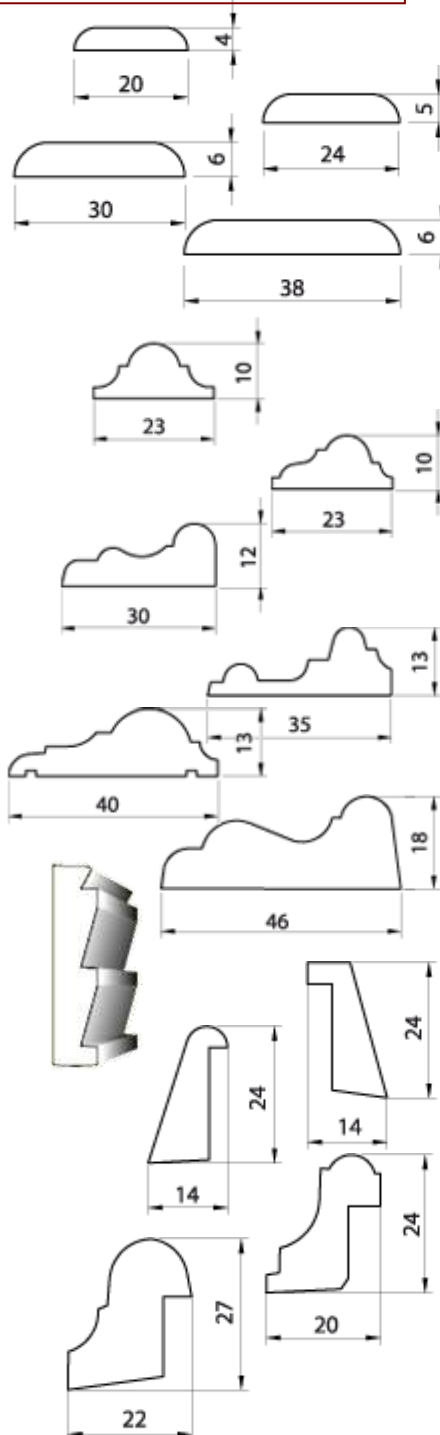

Abm./mm	Artikel	NR	Holzart	roh	lack.	geölt
Tapetenleisten						
4x20	Tapetenleiste	603	fallend / 2,7 m	Bund= 50 Stck		
			Kiefer	1,70		
5x24	Tapetenleiste	0607	fallend / 2,7 m	Bund=50 Stck		
			Kiefer	2,00		
6x30	Tapetenleiste	0609	fallend / 2,7 m	Bund=50 Stck		
			Kiefer	2,40		
6x38	Tapetenleiste	0611	fallend / 2,7 m	Bund=20 Stck		
			Kiefer	2,60		
Profil- und Zierleisten			fallend / 2,7 m			
10x23	Profilleiste	1023		Bund= 30 Stck		
			Kiefer	2,50		
10x23	Profilleiste	1242		Bund=30 Stck		
			Kiefer	2,50		
12x30	Profilleiste	1230		Bund=30 Stck		
			Kiefer	4,00		
13x35	Profilleiste	1335		Bund=20 Stck		
			Kiefer	3,60		
13x40	Profilleiste	1341		Bund=20 Stck		
			Kiefer	3,90		
18x46	Profilleiste	1846		Bund=10 Stck		
			Kiefer	4,80		
Zahnleiste			200 cm			
12x22	Zahnleiste			Bund= 50 Stck		
			Buche	10,70		
Falzleisten						
14x24	gerade Falz:4x17	0580	2,15 m	Bund=50 Stck		
			Eiche	4,80		
			Kiefer	2,40		
			Mahagony	5,00		
			weißlackiert	4,00		
14x24	gerundet Falz:4x17	0550	2,15 m	Bund=25 Stck		
			Kiefer	2,50		
20x24	profiliert Falz:4x17	564	2,15 m	Bund=5 Stck		
			Eiche	9,90		
			Kiefer	3,80		
23x27	profiliert Falz:4x17	0562	2,15 m	Bund=5 Stck		
			Kiefer	4,20