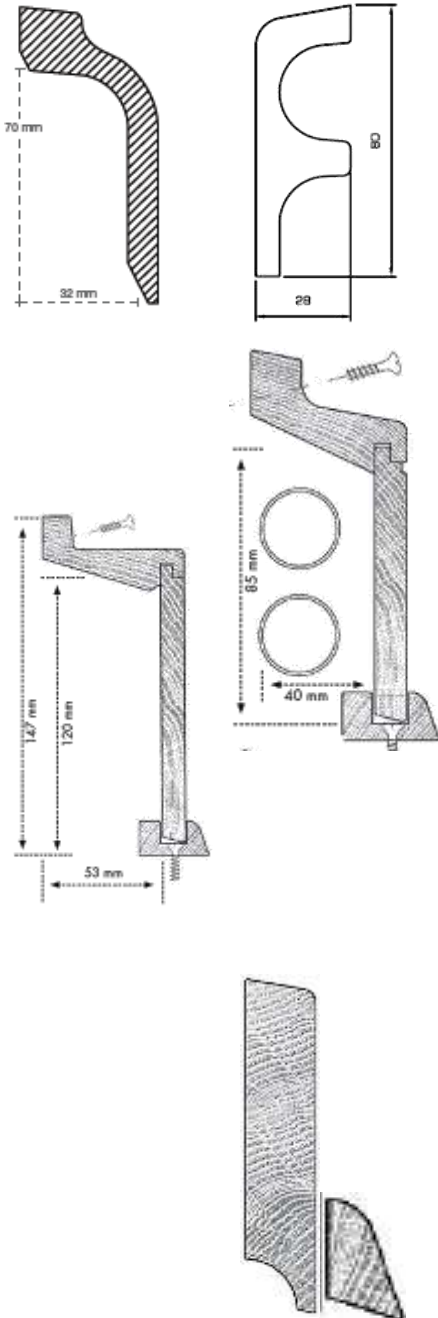

Abm/mm	Artikel	NR	Holzart	roh	lack.	geölt

Heizrohr-Abdeckleisten, einteilig mit Steg						
30x80	Rohre bis 19 mm	105	Ayous/Weisslack	12,80	16,40	
Heizrohr-Abdeckleiste, einteilig ohne Steg						
42x89	Rohre bis 28 mm	100	Fichte astig	11,00		

Rohrabdeckleiste						
50x80	Pr.-Nr.161/117/195	9	Ahorn	31,50	34,80	34,80
Montageleiste		6	Buche ged.	23,00	26,30	26,30
Mittelteil		1	Eiche	25,50	28,40	28,40
Fußstück		25	Kiefer	20,30	23,20	23,20
		50	Hartholz/MDF weiß		28,40	

Kabelkanal						
50x120	Prof.-Nr.161/118	9	Ahorn furniert	43,70	47,00	47,00
Montageleiste		6	Buche ged. furniert	38,90	42,20	42,20
Mittelteil MDF		1	Eiche furniert	39,90	43,30	43,20
Fußstück		25	Kiefer furniert	35,60	38,90	38,90
		50	Hartholz weißlack		34,10	

Endkappe		401	alle Holzarten		10,90	

20x95	160	9	Ahorn	20,80	22,50	22,50
Anschluß-Fußleiste		6	Buche ged.	12,20	13,50	13,50
		1	Eiche	17,40	18,60	18,60
		25	Kiefer	9,70	11,00	11,00
		50	Hartholz weißlack		13,70	

9x15	140	9	Ahorn	2,50	2,90	2,90
Vorsatzleiste		6	Buche ged.	1,90	2,40	2,40
		1	Eiche	2,20	2,70	2,70
		25	Kiefer	1,70	2,10	2,10
		50	Hartholz weißlack		2,50