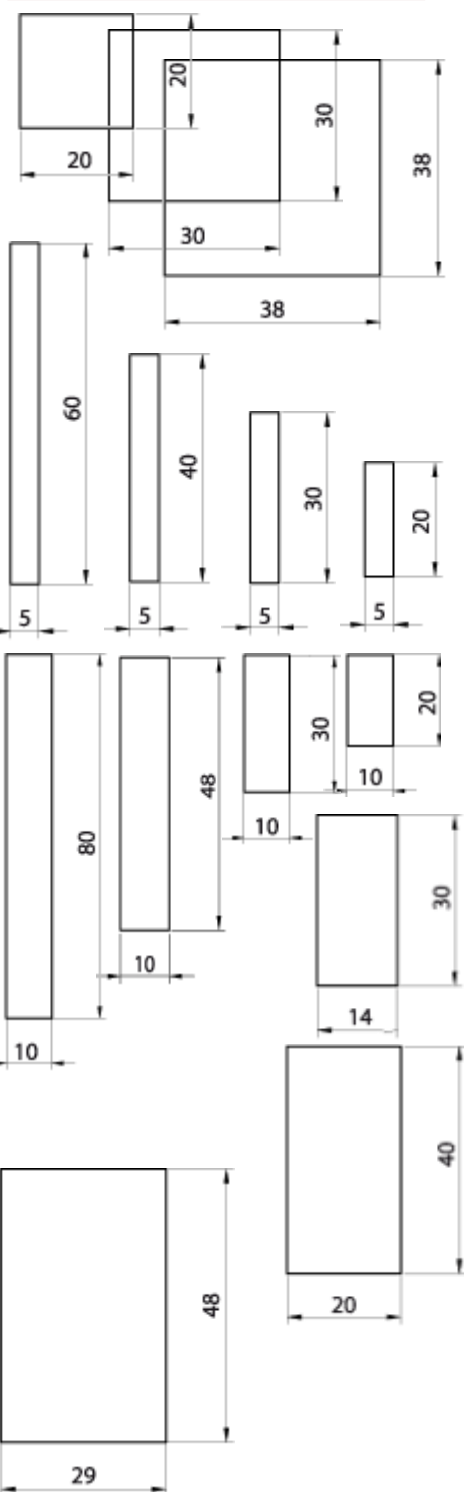

Quadratstäbe Rechteckleisten

Abm/mm	Artikel	NR	Holzart	roh	lack.	geölt

Quadratstäbe			2,7 m	VE=Stck		
20x20	Quadratstab	0407	Kiefer	2,70		20
30x30	Quadratstab	0410	Kiefer	5,40		10
38x38	Quadratstab	0412	Kiefer	8,90		4

Rechteckleisten			2,7 m	VE=Stck		
5x20	Rechteckleiste	0424	Eiche	3,20		50
			Kiefer	1,60		50
			Buche	1,90		50
5x30	Rechteckleiste	0426	Kiefer	2,00		50
			Eiche	4,20		50
5x40	Rechteckleiste	0419	Kiefer	2,50		20
5x48	Rechteckleiste	0418	Kiefer	2,80		20
5x60	Rechteckleiste	0417	Kiefer	2,90		15
10x20	Rechteckleiste	0438	Eiche	3,60		30
			Kiefer	2,10		30
10x30	Rechteckleiste	0440	Kiefer	2,40		20
			Eiche	4,40		20
10x40	Rechteckleiste	0441	Kiefer	2,90		20
			Eiche	5,40		20
10x48	Rechteckleiste	0442	Kiefer	3,40		20
10x60	Rechteckleiste	0443	Kiefer	4,00		10
			Eiche	8,50		10
10x80	Rechteckleiste	0461	Kiefer	5,20		10
14x30	Rechteckleiste	0450	Kiefer	3,00		10
14x40	Rechteckleiste	0451	Kiefer	3,60		20
14x48	Rechteckleiste	0452	Kiefer	4,40		10
14x60	Rechteckleiste	0464	Kiefer	5,10		10
14x80	Rechteckleiste	0467	Kiefer	6,60		10
14x100	Rechteckleiste	0469	Kiefer	8,20		5
20x40	Rechteckleiste	0453	Buche	5,30		10
			Eiche	10,00		10
			Kiefer	4,70		10
20x48	Rechteckleiste	0454	Kiefer	5,00		10
20x60	Rechteckleiste	0455	Buche	7,40		10
			Eiche	16,40		10
			Kiefer	5,90		10
20x80	Rechteckleiste	458	Buche	9,40		4
			Eiche	17,60		4
			Kiefer	7,40		4
20x100	Rechteckleiste	0460	Buche	11,30		4
			Eiche	19,90		4
			Kiefer	8,70		4
20x120	Rechteckleiste	0389	Kiefer	9,70		4
20x145	Rechteckleiste		Buche	22,20		4
			Eiche	27,65		4
29x48	Rechteckleiste	0383	Kiefer	7,90		4