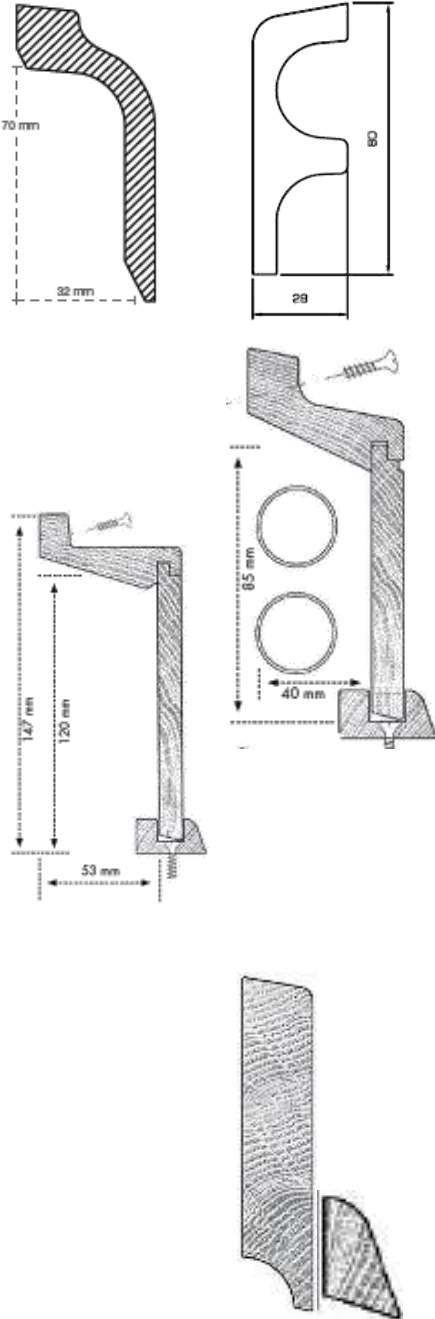

Abm/mm	Artikel	NR	Holzart	roh	lack.	geölt

Heizrohr-Abdeckleisten, einteilig mit Steg						
30x80	Rohre bis 19 mm	105	Ayous/Weisslack	13,90	17,40	
Heizrohr-Abdeckleiste, einteilig ohne Steg						
42x89	Rohre bis 28 mm	100	Fichte astig	14,10		

Rohrabdeckleiste						
60x115	Pr.-Nr.161/117/195	9	Ahorn			
Montageleiste		6	Buche ged.	28,30	30,80	30,80
Mittelteil		1	Eiche	40,90	43,50	43,50
Fußstück		25	Kiefer	27,40	30,00	30,00
lichtes Maß 40x80 mm		50	Hartholz/MDF weiß		33,00	

Kabelkanal						
73x147	Prof.-Nr.161/118	9	Ahorn furniert	49,30	52,10	52,10
Montageleiste		6	Buche ged. furniert	41,80	38,10	38,10
Mittelteil MDF		1	Eiche furniert	50,10	52,90	52,90
Fußstück		25	Kiefer furniert	40,10	42,70	42,70
lichtes Maß 53x120 mm		50	Hartholz weißlack		38,80	

Endkappe		401	alle Holzarten		10,90	

20x95	160	9	Buche ged.	12,00	13,30	13,30
Anschluß-Fußleiste		6	Eiche	17,60	18,80	18,80
		25	Kiefer	8,90	10,20	10,20
		50	Hartholz weißlack		13,70	

9x15	140	9	Ahorn			
Vorsatzleiste		6	Buche ged.			
		1	Eiche	2,70	3,10	3,10
		25	Kiefer	1,90	2,40	2,40
		50	Hartholz weißlack		2,90