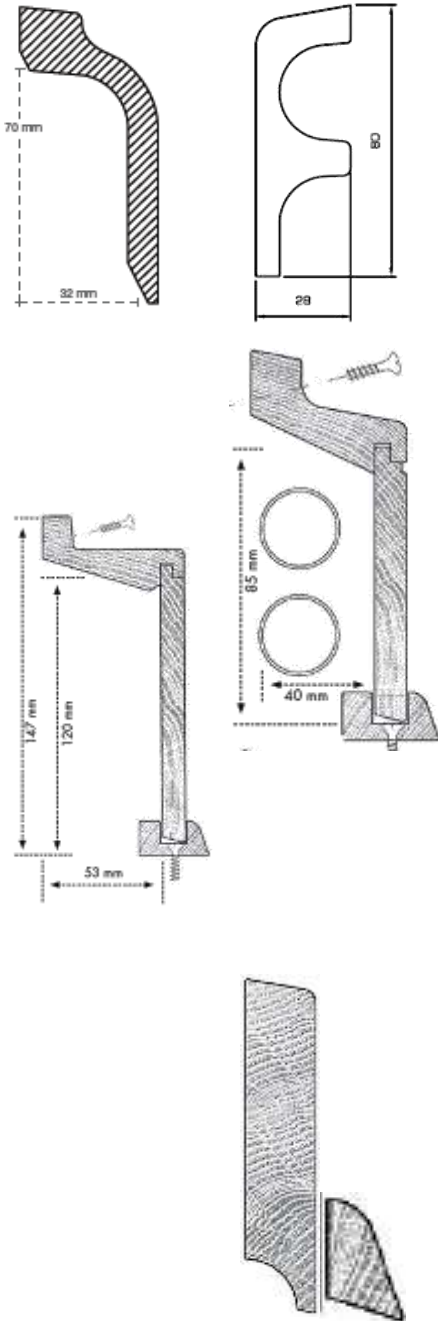

Abm/mm	Artikel	NR	Holzart	roh	lack.	geölt

Heizrohr-Abdeckleisten, einteilig mit Steg						
30x80	Rohre bis 19 mm	105	Ayous/Weisslack	13,10	16,50	
Heizrohr-Abdeckleiste, einteilig ohne Steg						
42x89	Rohre bis 28 mm	100	Fichte astig	11,40		

Rohrabdeckleiste						
50x80	Pr.-Nr.161/117/195	9	Ahorn	31,50	34,80	34,80
Montageleiste		6	Buche ged.	23,00	26,30	26,30
Mittelteil		1	Eiche	25,50	28,40	28,40
Fußstück		25	Kiefer	20,30	23,20	23,20
		50	Hartholz/MDF weiß		28,40	

Kabelkanal						
50x120	Prof.-Nr.161/118	9	Ahorn furniert	43,70	47,00	47,00
Montageleiste		6	Buche ged. furniert	38,90	42,20	42,20
Mittelteil MDF		1	Eiche furniert	39,90	43,30	43,20
Fußstück		25	Kiefer furniert	35,60	38,90	38,90
		50	Hartholz weißlack		34,10	

Endkappe		401	alle Holzarten		10,90	

20x95	160	9	Ahorn	20,80	22,50	22,50
Anschluß-Fußleiste		6	Buche ged.	12,20	13,50	13,50
		1	Eiche	17,40	18,60	18,60
		25	Kiefer	9,70	11,00	11,00
		50	Hartholz weißlack		13,70	

9x15	140	9	Ahorn	2,50	2,90	2,90
Vorsatzleiste		6	Buche ged.	1,90	2,40	2,40
		1	Eiche	2,20	2,70	2,70
		25	Kiefer	1,70	2,10	2,10
		50	Hartholz weißlack		2,50