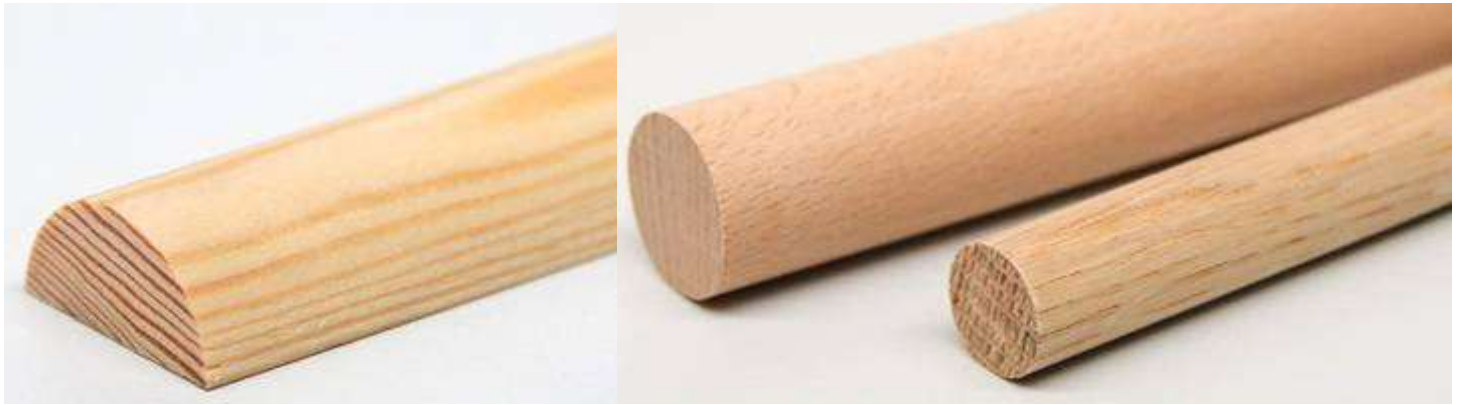

### Abschlussleisten Hohlkehle

Viertelstäbe		fallend / 2,7 m					
<b>14x14</b>	Viertelstab	146	Ahorn	3,40	4,10	4,10	
			Buche	2,20	2,90	2,90	
			Eiche	3,30	4,00	4,00	
			Esche	3,00	3,60	3,60	
			307	Kiefer	2,00	2,50	2,60
			307	Kiefer weiss lackiert		2,90	
<b>18x18</b>	Viertelstab	309	Kiefer	3,00	3,60	3,70	
<b>20x20</b>	Viertelstab	149	Buche	4,10	4,70	4,70	
			Eiche	6,00	6,60	6,60	
			Kiefer	4,50	5,10	5,10	
			Hartholz weißlackiert		5,40		
<b>24x24</b>	Viertelstab	0311	Kiefer		3,70		

### Abschlussleisten Viertelstab

Alle Abbildungen geben das Originalprodukt aus der Natur nur näherungsweise wieder! - Lassen Sie sich in unserer Ausstellung die Original-Muster zeigen!

**Rundstäbe  
Halbrundstäbe**