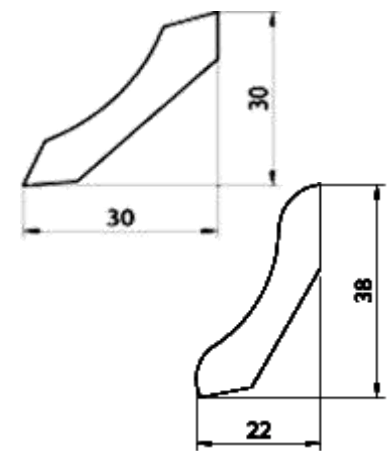

Abm/mm	Artikel	NR	Holzart	roh	lack.	geölt

Sockelleisten Hohlkehle

Hohlkehl-Sockelleisten		fallende Längen / Bund je 50 mtr.				
30x30	Hohlkehlleisten 131	9	Ahorn, kanadisch	6,50	7,20	7,20
		6	Buche ged.	4,20	4,80	4,80
		1	Eiche	6,10	6,70	6,70
		3	Eiche Weißöl-Optik			7,80
		26	Fichte	4,60	5,20	5,20
		25	Kiefer	4,60	5,20	5,20
		25	Kiefer weißlackiert		6,50	
		13	Kirsche	7,10	7,70	7,70
		27	Lärche	4,70	5,40	5,40
		15	Nussbaum	11,40	12,00	12,00
50	Hartholz Weißlack		5,60			
22x38	Parkettsockel	1507	Eiche	7,40	8,40	8,40

Sockelleisten		fallende Längen		Bund = 50 Stck		
5x23	Sockelleisten	141	Ahorn	3,20	3,90	3,90
			Buche	2,20	2,90	2,90
			Eiche	3,10	3,70	3,70
			Eiche weiß geölt			4,80
			Kiefer	2,40	3,00	3,00
			Hartholz Weißlack		3,20	3,20
6x24	Sockelleisten	0472	Kiefer			
			Kiefer weißlackiert		3,40	
5x28	Sockelleisten	144	Ahorn	4,20	4,80	4,80
			Buche	2,70	3,30	3,30
			Eiche	3,70	4,40	4,40
			Eiche weiß geölt			5,50
			Esche	3,40	4,10	4,10
			Hartholz Weißlack		4,00	
6x30	Sockelleisten	0473	Kiefer	2,30		
			Kiefer weißlackiert		3,80	
6x24	Sockelleisten	0472	Buche			
			Eiche	4,40	5,20	5,30
			Kiefer			
8x23	Sockelleisten	144	Ahorn	4,20	4,80	4,80
			Buche	2,70	3,30	3,30
			Eiche	3,70	4,40	4,40
			Eiche weissöl			5,50
			Kiefer	3,00	3,60	3,60
			Hartholz weisslack		4,00	

Sockelleisten gerundet