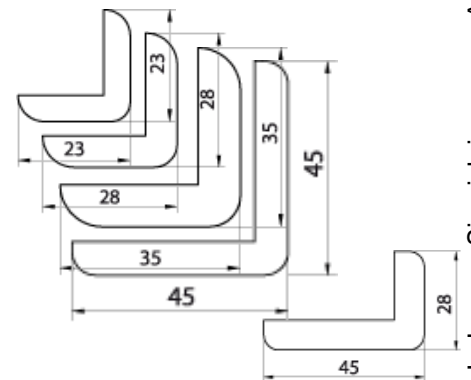

Hohlkehlleisten		fallend / 2,7 m				
18x18	Hohlkehlleiste	0533	Eiche			
			Kiefer	2,90	3,80	4,00
22x22	Hohlkehlleiste	0536	Kiefer	3,50	4,70	4,80
			Kiefer Weißlackiert		4,90	
28x28	Hohlkehlleiste	0537	Kiefer	5,20		
30x30	Hohlkehlleiste	6059	Kiefer Weißlackiert		6,50	
35x35	Hohlkehlleiste	0538	Kiefer	13,20