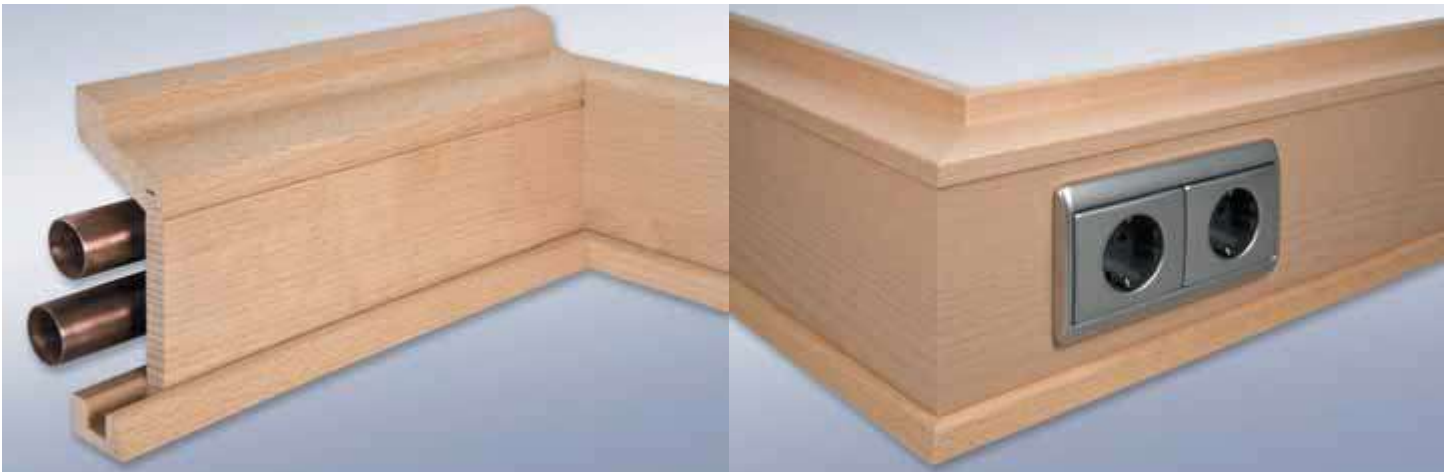

Fußleisten massiv, Heizungsrohrleisten