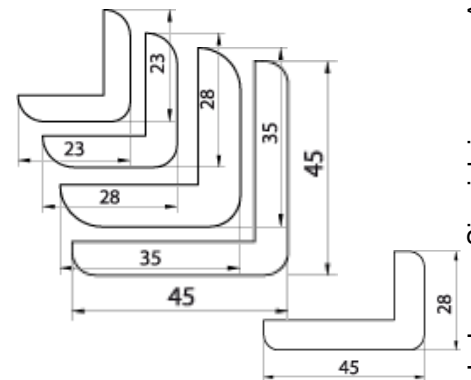

Hohlkehlleisten fallend / 2,7 m						
18x18	Hohlkehlleiste	0533	Eiche	4,90	5,60	5,70
			Kiefer	2,40	3,10	3,30
22x22	Hohlkehlleiste	0536	Kiefer	3,00	3,80	3,90
			Kiefer weißlackiert		4,20	
28x28	Hohlkehlleiste	0537	Kiefer	4,20	5,10	5,20
30x30	Hohlkehlleiste	6059	Kiefer weißlackiert		5,60	
35x35	Hohlkehlleiste	0538	Kiefer	5,10