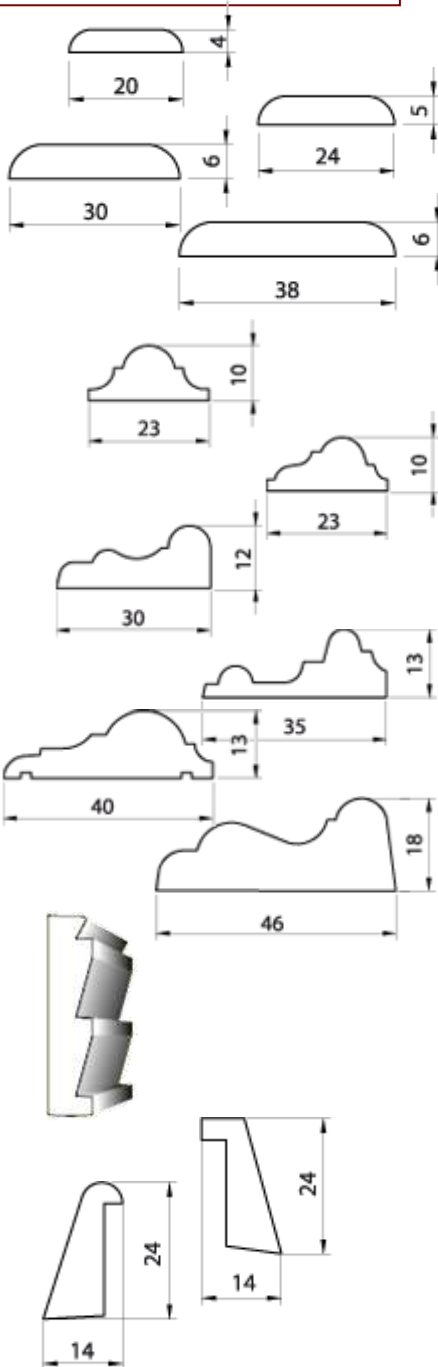

Tapetenleisten				
4x20	Tapetenleiste	603	fallend / 2,7 m Kiefer	Bund= 50 Stck 2,00
5x24	Tapetenleiste	0607	fallend / 2,7 m Kiefer	Bund=50 Stck 2,40
6x30	Tapetenleiste	0609	fallend / 2,7 m Kiefer	Bund=50 Stck 2,90
6x38	Tapetenleiste	0611	fallend / 2,7 m Kiefer	Bund=20 Stck

Zur Zeit in Überarbeitung, Preise auf Anfrage!

Zahnleiste		200 cm	
12x22	Zahnleiste		Bund= 50 Stck
		Buche	14,90

Falzleisten				
14x24	gerade Falz:4x17	0580	2,15 m Eiche Kiefer Weisslackiert	Bund=50 Stck 9,90 3,60 5,50
14x24	gerundet Falz:4x17	0550	2,15 m Kiefer	Bund=25 Stck 3,70