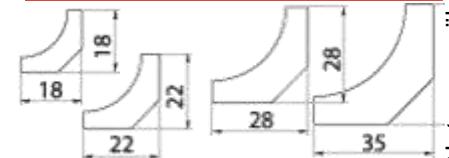

Abschlussleisten Hohlkehle

Viertelstäbe		fallend / 2,7 m				
14x14	Viertelstab	146	Ahorn	2,50	2,90	2,90
			Buche	1,90	2,40	2,40
			Eiche	2,50	2,90	2,90
			Esche	2,50	2,50	2,70
		307	Kiefer	1,40	1,90	2,10
		307	Kiefer weiss lackiert		2,20	
18x18	Viertelstab	309	Kiefer	2,20	2,80	2,90
20x20	Viertelstab	149	Ahorn	4,70	5,20	5,20
			Buche	3,30	3,90	3,90
			Eiche	4,70	5,20	5,20
			Kiefer	3,20	3,70	3,70
			Hartholz weißlackiert		4,20	
24x24	Viertelstab	0311	Kiefer	3,20	4,00	4,20