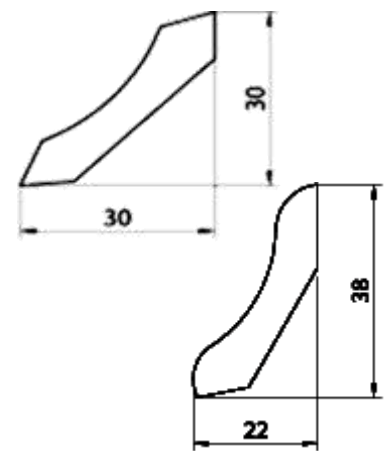

Sockelleisten		fallende Längen		Bund = 50 Stck		
5x23	Sockelleisten	141	Ahorn	2,20	2,70	2,70
			Buche	1,70	2,60	2,60
			Eiche	2,20	2,70	2,70
			Eiche weiß geölt			4,80
			Kiefer	1,60	2,10	2,00
			Hartholz Weißlack		2,50	
6x24	Sockelleisten	0472	Kiefer	1,40		
			Kiefer weißlackiert		2,70	
6x30	Sockelleisten	0473	Kiefer	1,80		
			Kiefer weißlackiert		3,00	
8x23	Sockelleisten	144	Ahorn	2,80	3,20	3,20
			Buche	2,20	2,70	2,70
			Eiche	2,80	3,20	3,20
			Eiche weissöl			5,40
			Kiefer	2,10	2,60	2,60
			Hartholz weisslack		3,00