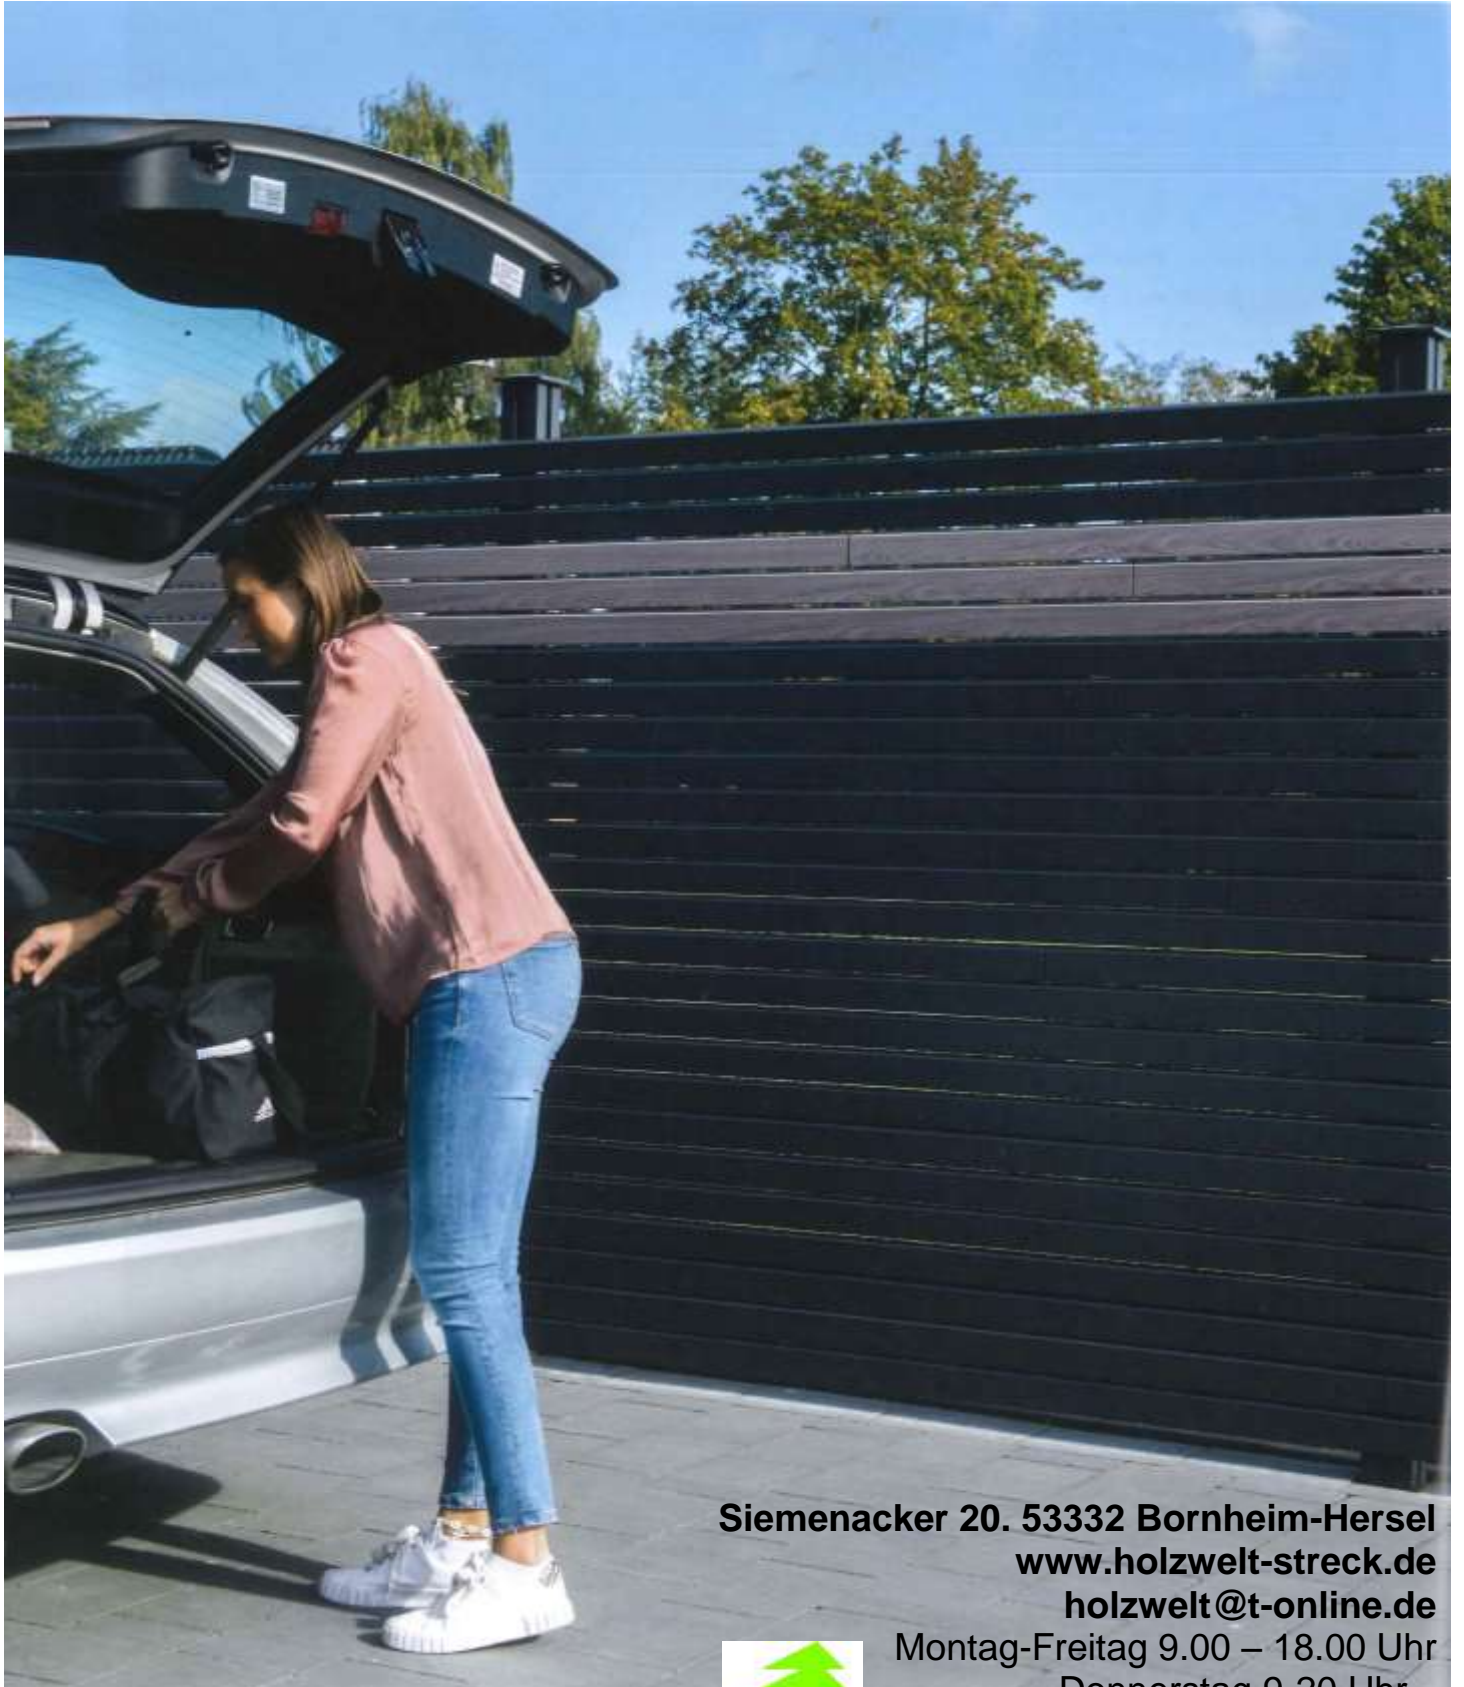

ALU Rautenprofile

Montage vor den Pfosten

Siemenacker 20. 53332 Bornheim-Hersel
www.holzwelt-streck.de
holzwelt@t-online.de

Montag-Freitag 9.00 – 18.00 Uhr
Donnerstag 9-20 Uhr
Samstag 9.00 – 14.00 Uhr
02222/92760